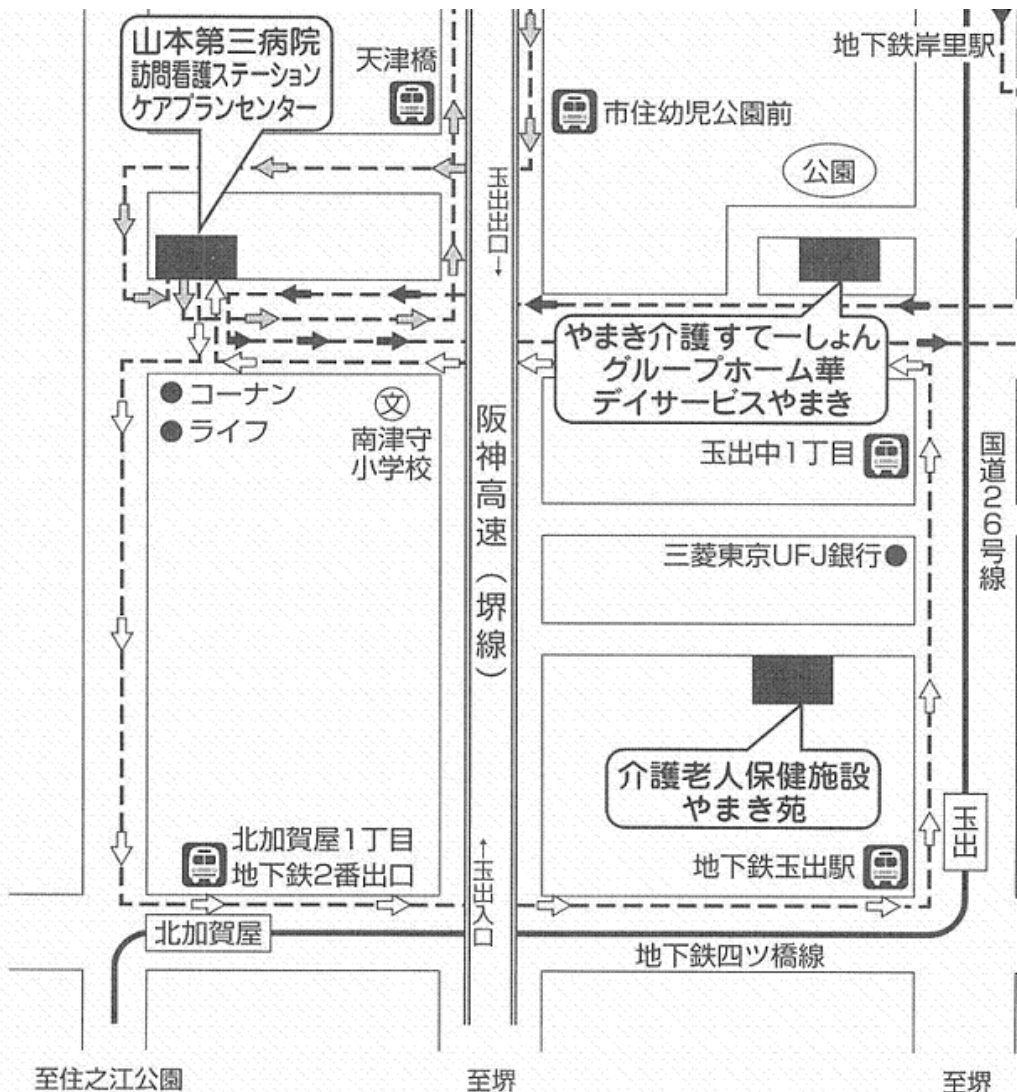

土曜日	山本第三病院	天津橋	梅南3	梅南小前・松通公園前	橘3	市住幼児公園前
8時	00 30	06 36	10 40	13 43	18 48	23 53
9時	00 30	06 36	10 40	13 43	18 48	23 53
10時	00 30	06 36	10 40	13 43	18 48	23 53
11時	00 30	06 36	10 40	13 43	18 48	23 53
12時	00 30	06 36	10 40	13 43	18 48	23 53
13時	00 30	06 36	10 40	13 43	18 48	23 53

(日曜・祝祭日は運休致します)

患者様各位
ご家族様各位

山本第三病院 病院長

送迎バスについて

下記の方面に付きまして、曜日時間を限定し運行いたします。

記

○運行開始日

平成24年9月7日(金)

○地下鉄 北加賀屋・玉出方面

第三病院	北加賀屋1丁目	地下鉄玉出	玉出中1丁目	第三病院
9:30	9:40	9:45	9:50	9:55
12:00	12:10	12:15	12:20	12:25

※運行は金曜日の2便のみとなります
(金曜日が祝日の場合は運休)

以上